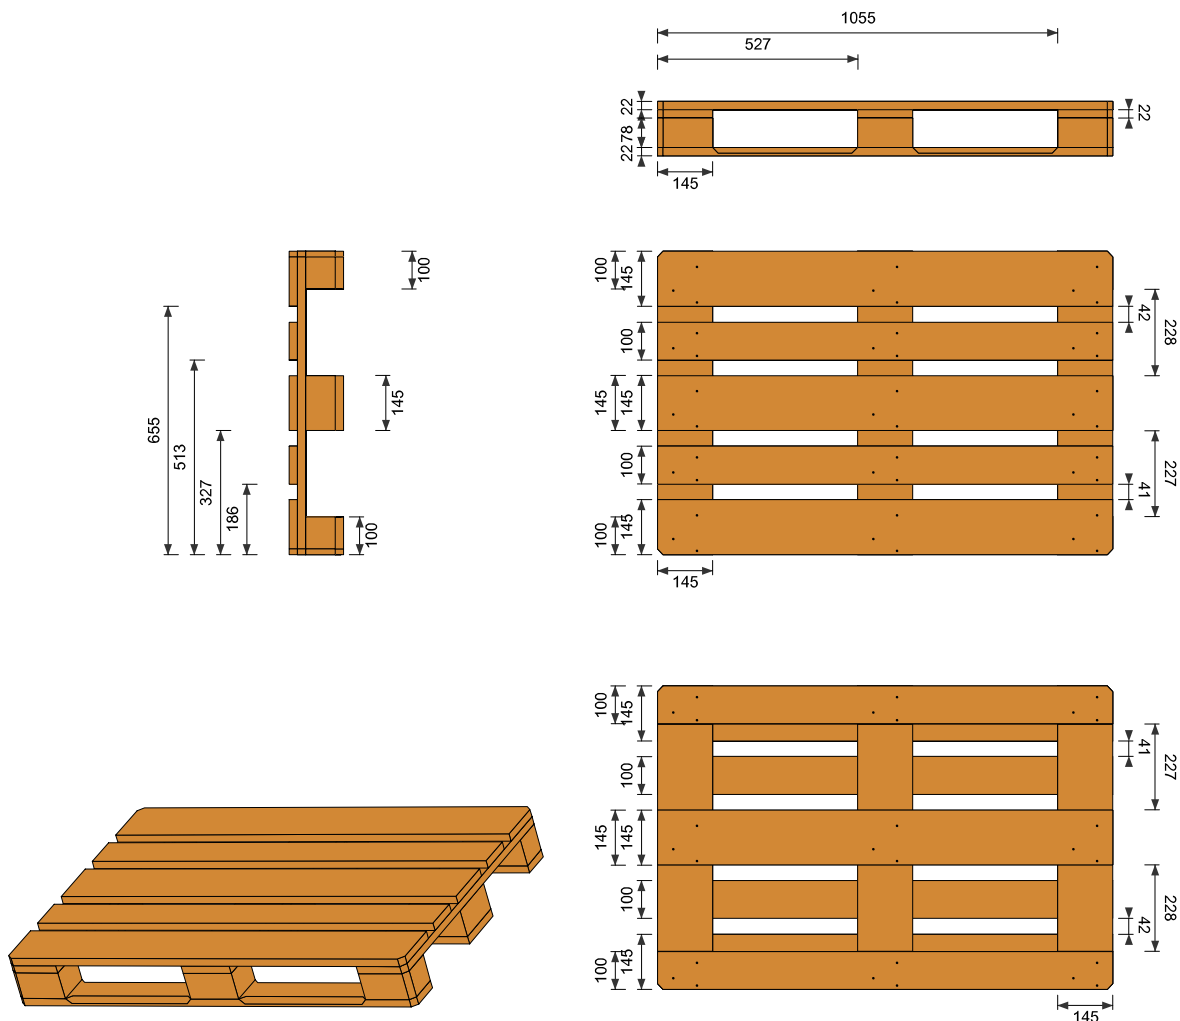

**Pallet: Cuatro entradas (Cantidad: 1) 800 x 1200 x 144 mm**

<p><b>Elementos</b></p> <p><b>Tablas (Cantidad: 5)</b>                  Material: FR ( 20 % MC )                  Cantidad: 3      145 x 1200 x 22 mm                  Cantidad: 2      100 x 1200 x 22 mm</p>	<p><b>Tablas (Cantidad: 3)</b>                  Material: FR ( 20 % MC )                  Cantidad: 2      100 x 1200 x 22 mm                  Cantidad: 1      145 x 1200 x 22 mm                  Stop chaflan</p>
<p><b>Traviesas (Cantidad: 3)</b>                  Material: FR ( 20 % MC )                  Cantidad: 3      800 x 145 x 22 mm</p>	<p><b>Datos Generales</b>                  Esquinas cortadas</p>
<p><b>Tacos (Cantidad: 9)</b>                  Material: FR ( 20 % MC )                  Cantidad: 6      100 x 145 x 78 mm                  Cantidad: 3      145 x 145 x 78 mm</p>	