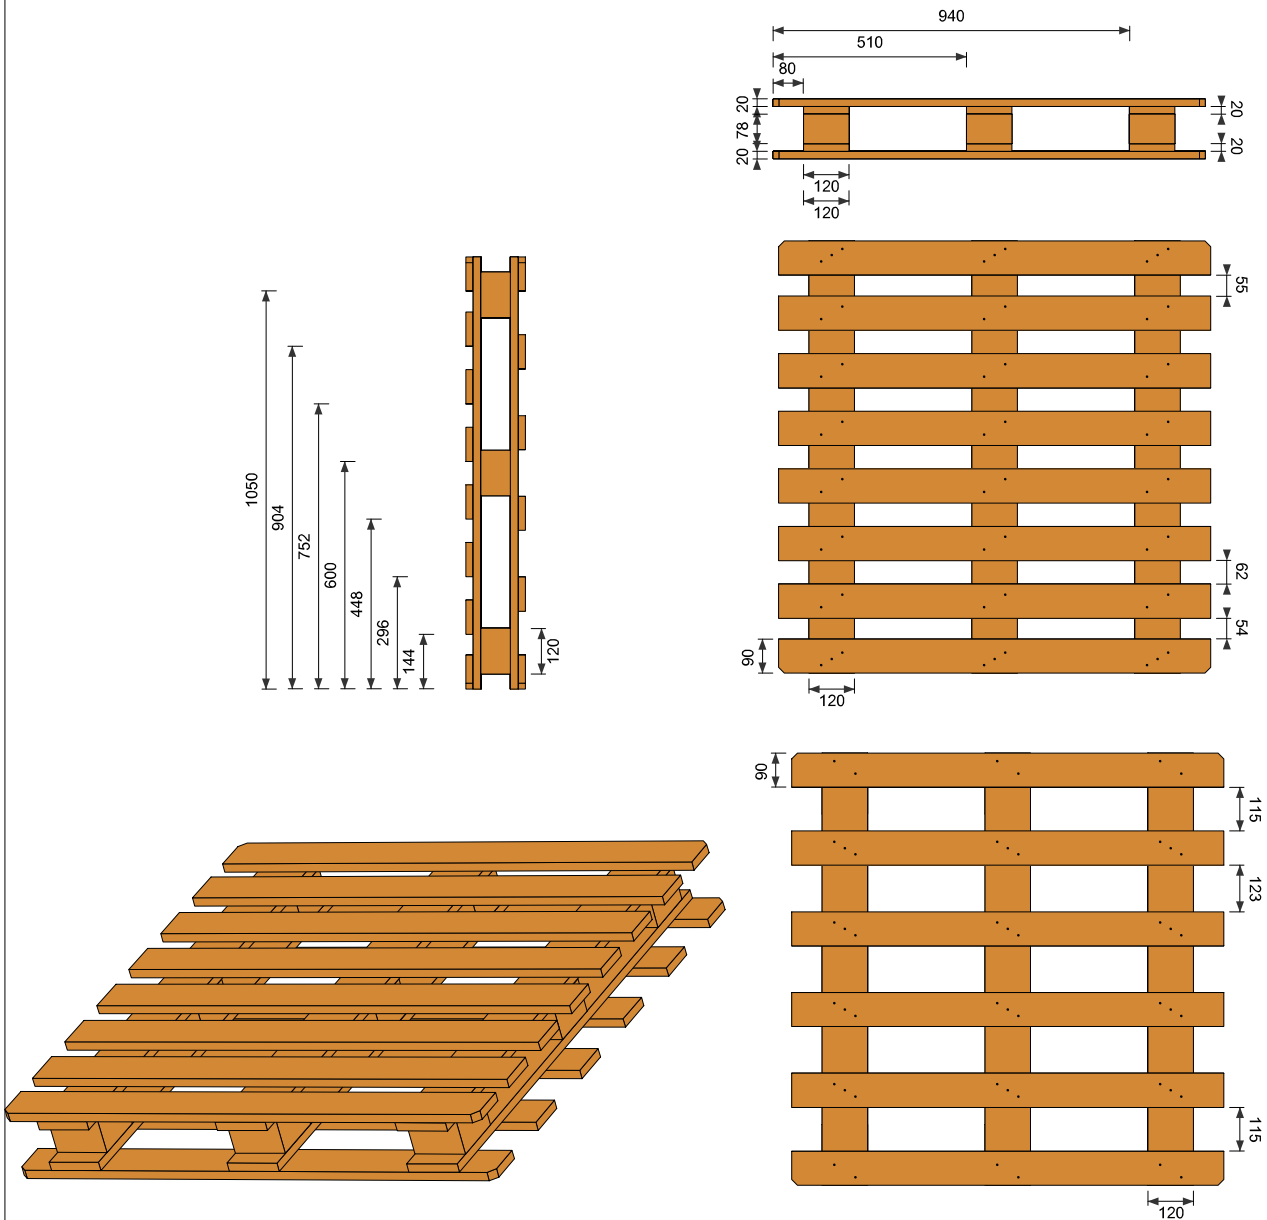

Pallet: Cuatro entradas (Cantidad: 1) 1140 x 1140 x 158 mm

<p>Elementos</p> <p>Tablas (Cantidad: 8) Material: Piceas (20 % MC) Cantidad: 8 90 x 1140 x 20 mm</p>	<p>Traviesas (Cantidad: 3) Material: Piceas (20 % MC) Cantidad: 3 1140 x 120 x 20 mm Alas (L): 0 - 0 Alas (W): 80 - 80</p>
<p>Traviesas (Cantidad: 3) Material: Piceas (20 % MC) Cantidad: 3 1140 x 120 x 20 mm Alas (L): 0 - 0 Alas (W): 80 - 80</p>	<p>Tablas (Cantidad: 6) Material: Piceas (20 % MC) Cantidad: 6 90 x 1140 x 20 mm</p>
<p>Tacos (Cantidad: 9) Material: Piceas (20 % MC) Cantidad: 9 120 x 120 x 78 mm Alas (L): 40 - 40 Alas (W): 80 - 80</p>	<p>Datos Generales Esquinas cortadas</p>