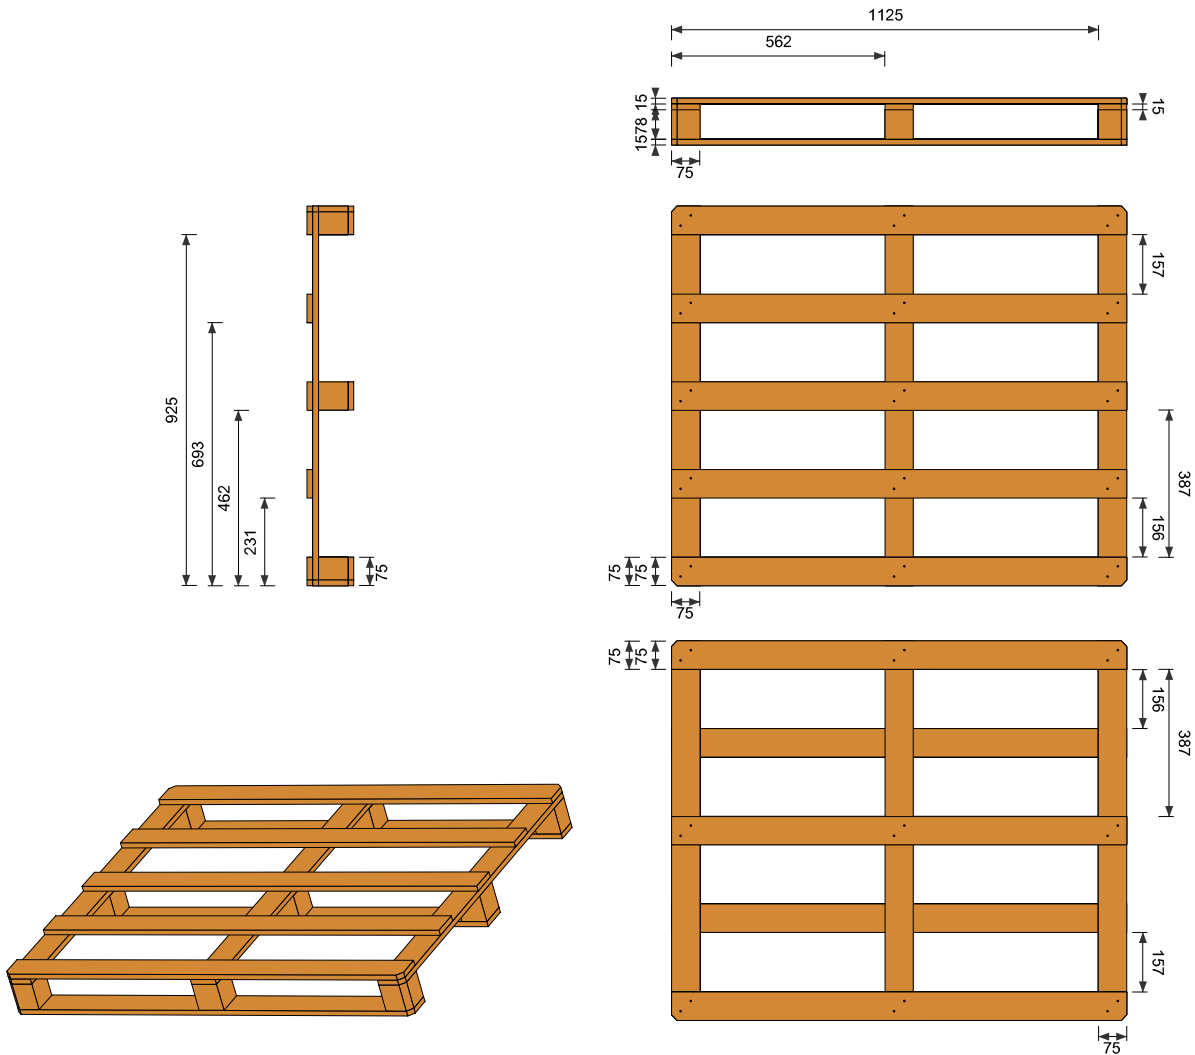

Pallet: Cuatro entradas (Cantidad: 1) 1000 x 1200 x 123 mm

Elementos		Tablas (Cantidad: 3)
Tablas (Cantidad: 5) Material: FR (20 % MC) Cantidad: 5 75 x 1200 x 15 mm		Material: FR (20 % MC) Cantidad: 3 75 x 1200 x 15 mm
Traviesas (Cantidad: 3) Material: FR (20 % MC) Cantidad: 3 1000 x 75 x 15 mm		Datos Generales Esquinas cortadas
Tacos (Cantidad: 9) Material: FR (20 % MC) Cantidad: 9 75 x 75 x 78 mm		